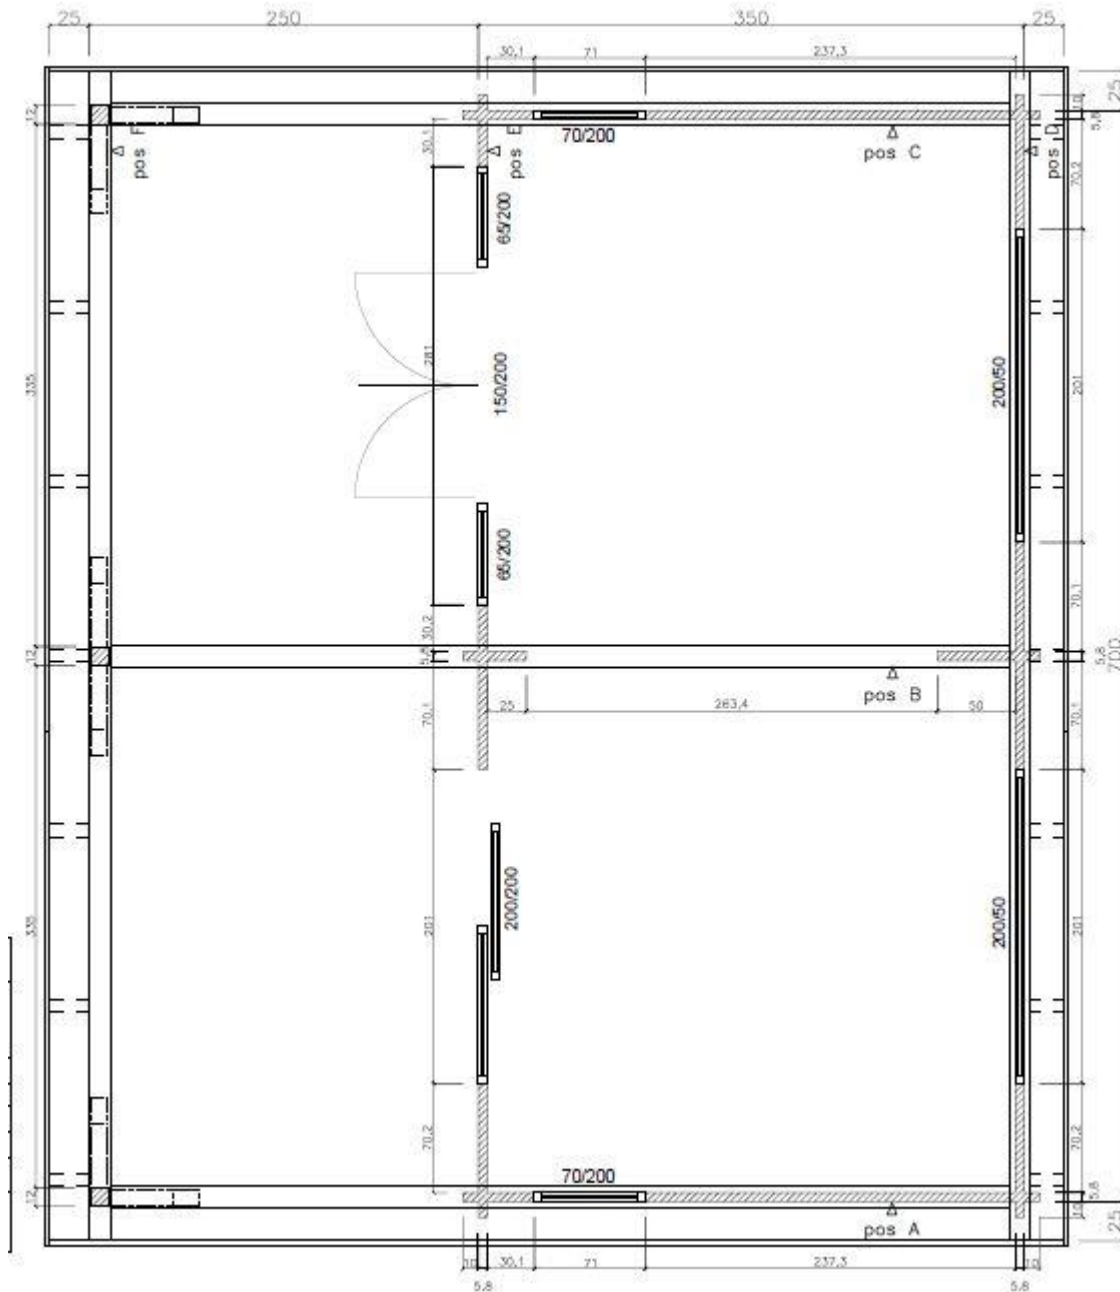

LES ABRIS DE PROVENCE

213 route de Cannes - 06130 GRASSE

Tel : 04 93 77 82 58

www.abrisdeprovence.com