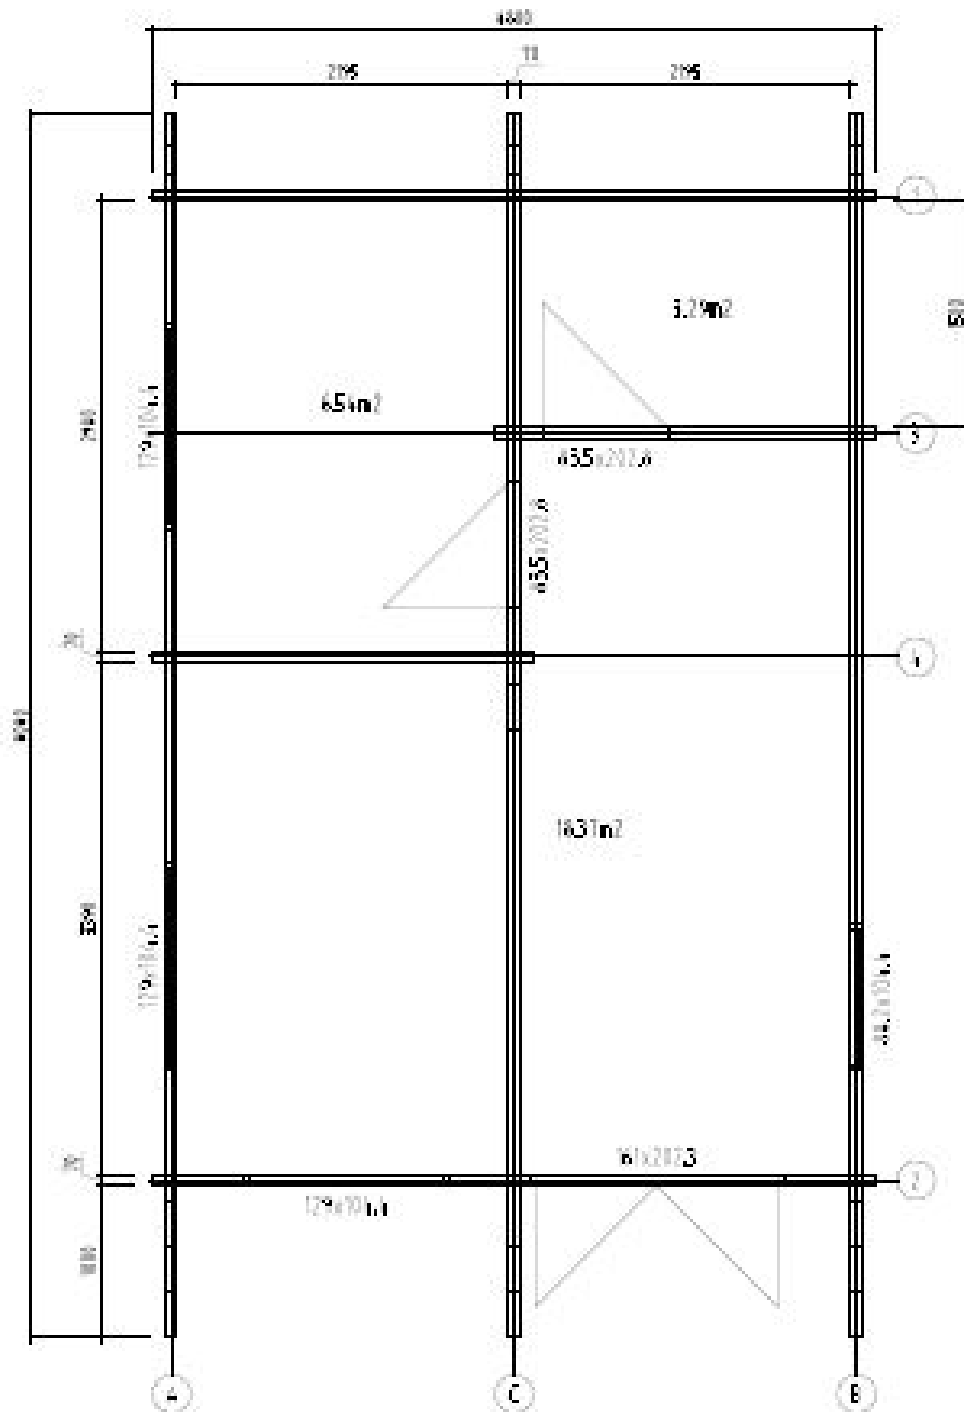

LES ABRIS DE PROVENCE

213 route de Cannes - 06130 GRASSE

Tel : 04 93 77 82 58

www.abrisdeprovence.com