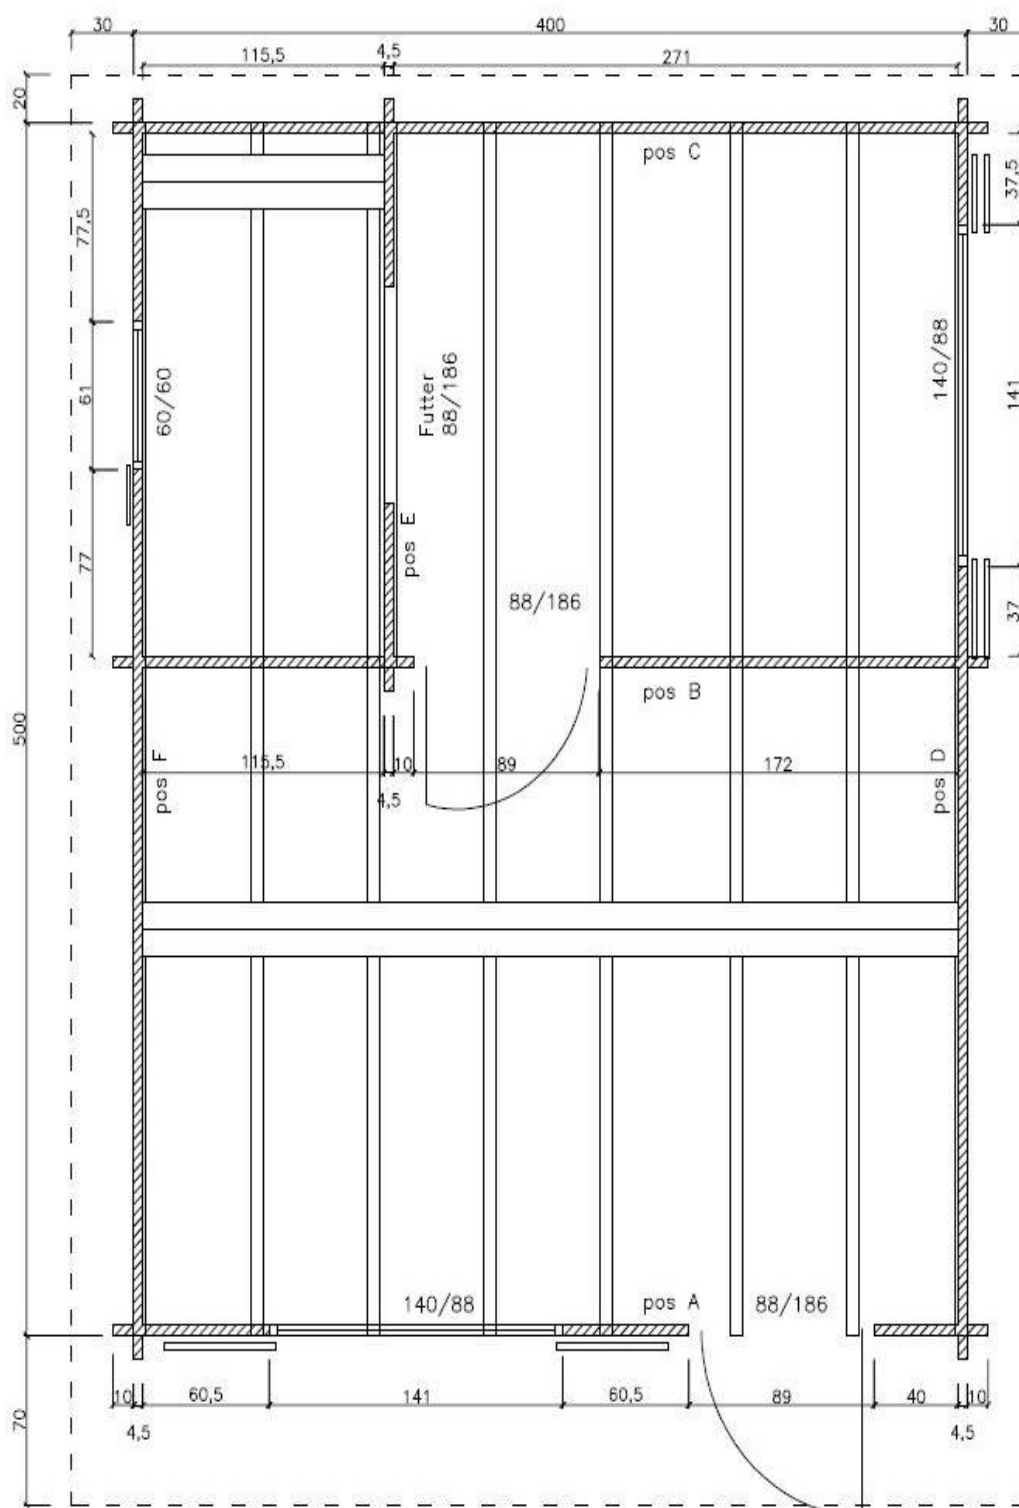

LES ABRIS DE PROVENCE

213 route de Cannes - 06130 GRASSE

Tel : 04 93 77 82 58

www.abrisdeprovence.com