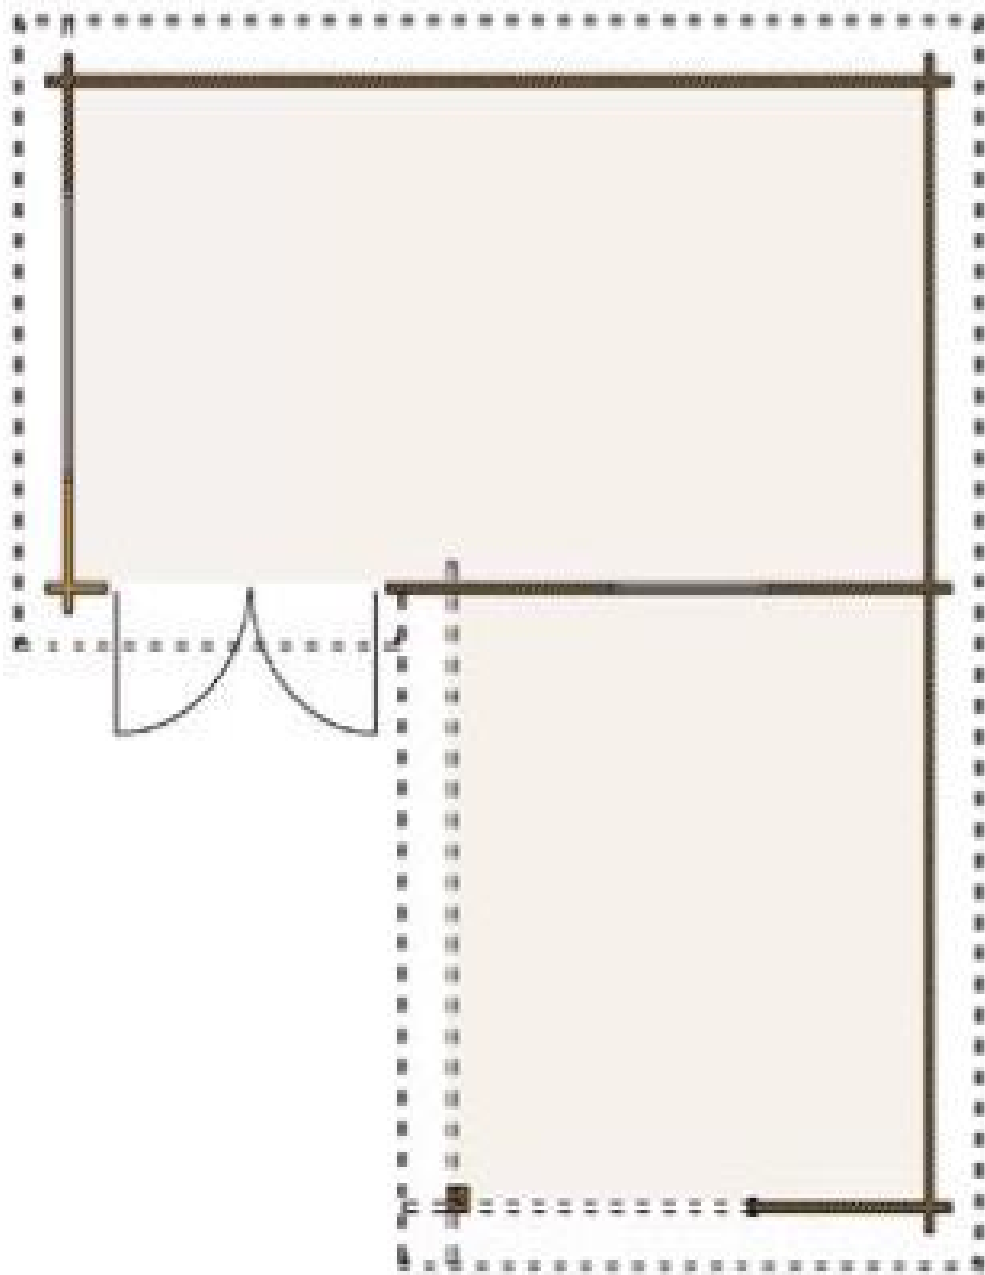

LES ABRIS DE PROVENCE

213 route de Cannes - 06130 GRASSE
Tel : 04 93 77 82 58

www.abrisdeprovence.com