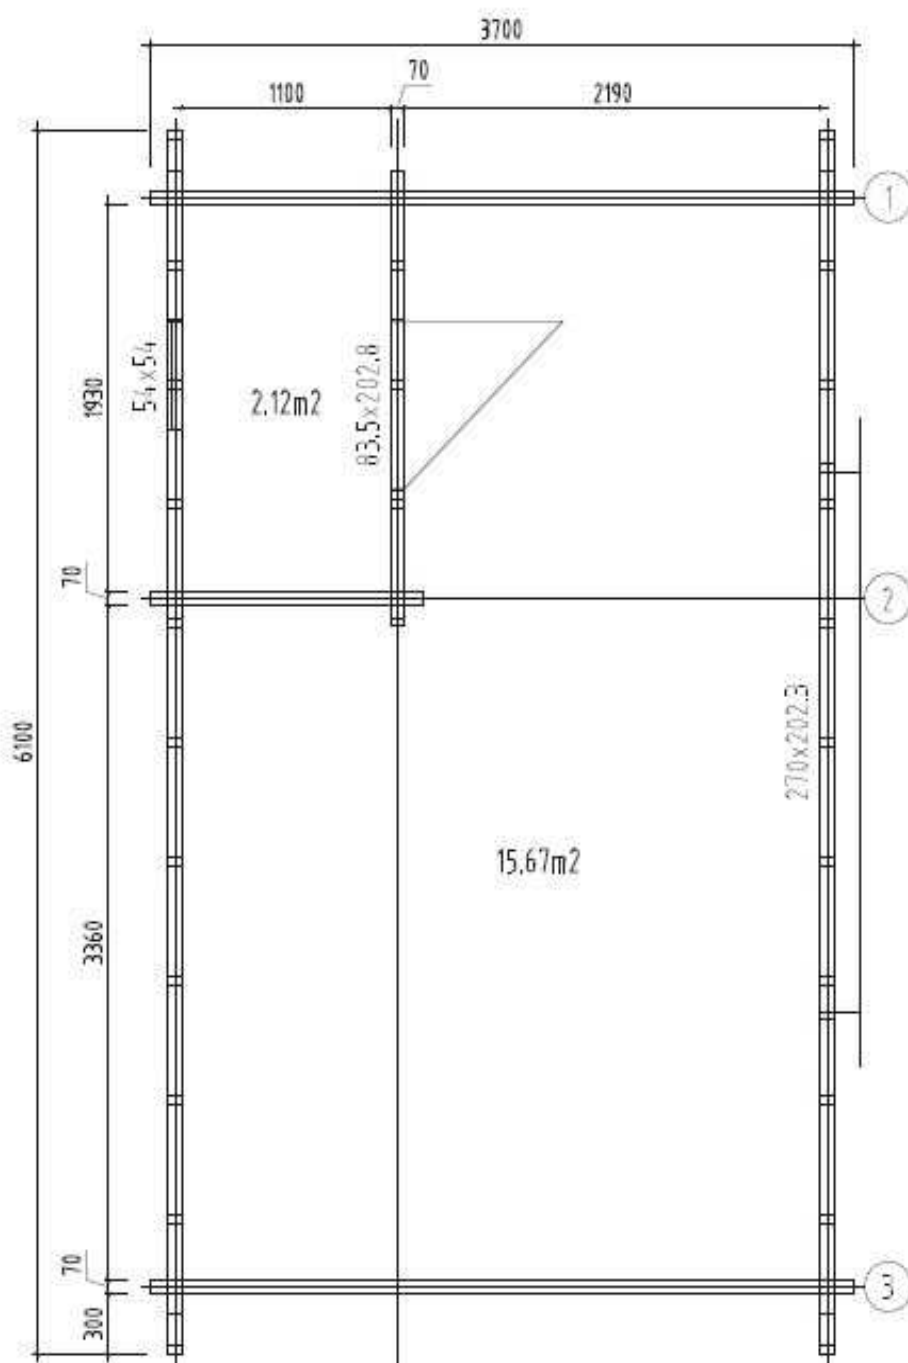

LES ABRIS DE PROVENCE

213 route de Cannes - 06130 GRASSE

Tel : 04 93 77 82 58

www.abrisdeprovence.com