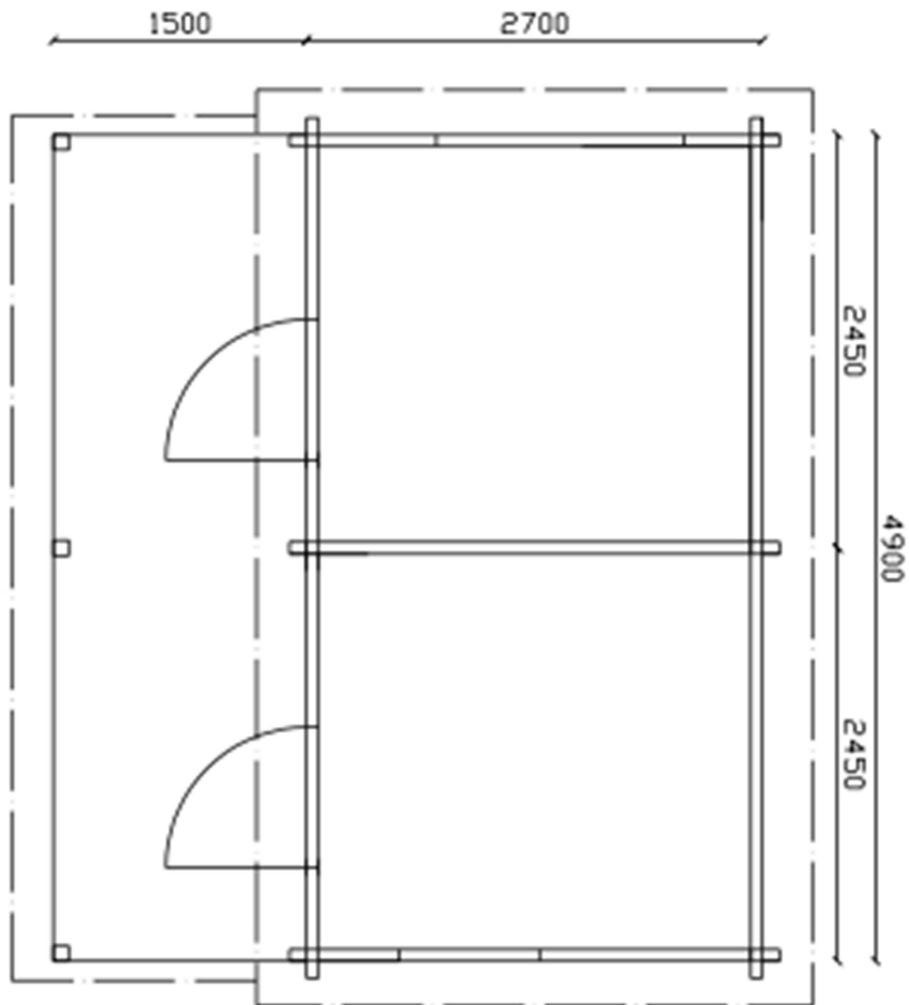

LES ABRIS DE PROVENCE

Possibilité de faire un sauna dans un coté
Tarif banquettes et poel + 2990 € ttc

213 route de Cannes - 06130 GRASSE

Tel : 04 93 77 82 58

www.abrisdeprovence.com