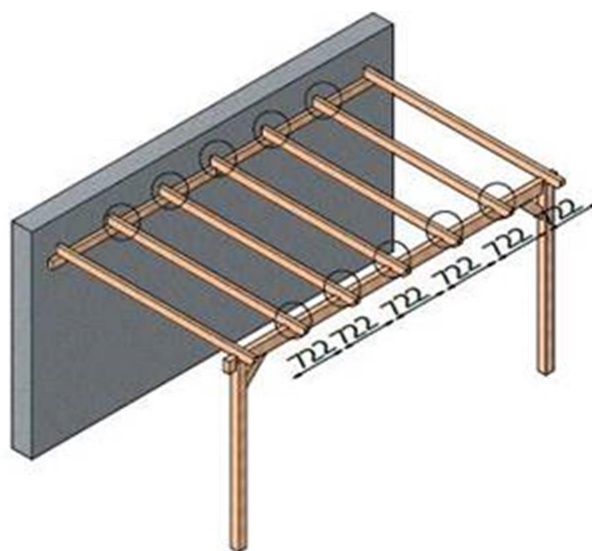

PERGOLAS ADDOSSE OPALMA 500 X 300 CM Hauteur 264 cm

Version 2 Poteaux 12 x 12 cm Hauteur 264 cm

1Pannes : 8 x 16 cm + 1 poutre murale : 6 x 12 cm + 7 Traverses : 6 x 12 cm

TARIF 1690 € TTC + POSE 900 € TTC + Frais de transport 90 €

EXITE EN PLUSIEURS DIMENSIONS MERCI DE NOUS CONTACTER

LES ABRIS DE PROVENCE 213 RTE DE CANNES GRASSE TEL 04.93.77.82.58