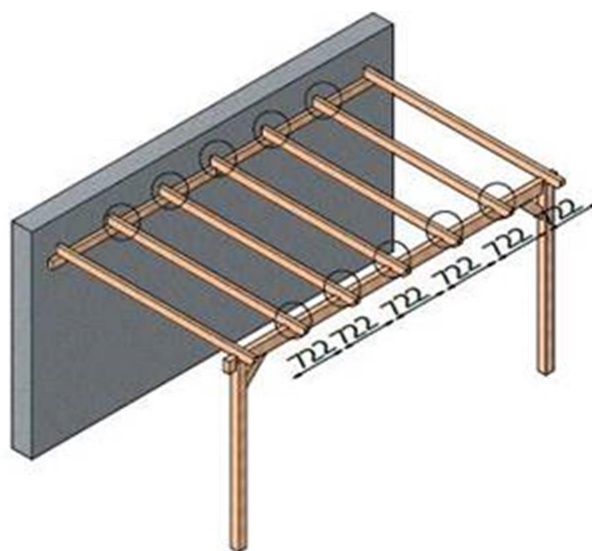

PERGOLAS ADOSSEE OPALMA 500 X 300 CM Hauteur 264 cm

Version 2 Poteaux 12 x 12 cm Hauteur 264 cm

1Pannes : 8 x 16 cm + 1 poutre murale : 6 x 12 cm + 7 Traverses : 6 x 12 cm

TARIF 1690 € TTC + POSE 900 € TTC + Frais de transport 90 €

EXITE EN PLUSIEURS DIMENSIONS MERCI DE NOUS CONTACTER

LES ABRIS DE PROVENCE 213 RTE DE CANNES GRASSE TEL 04.93.77.82.58