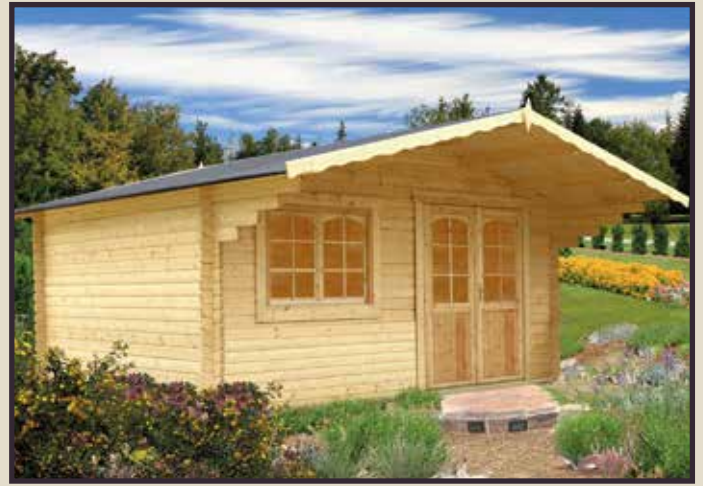

ANDON : épaisseur 44 mm
Dimension : 470 x 380 cm
Surface utile : 15,50 m²
Menuiseries double vitrage
Avancée de toit : 150 cm
Hauteur : 205 / 268 cm