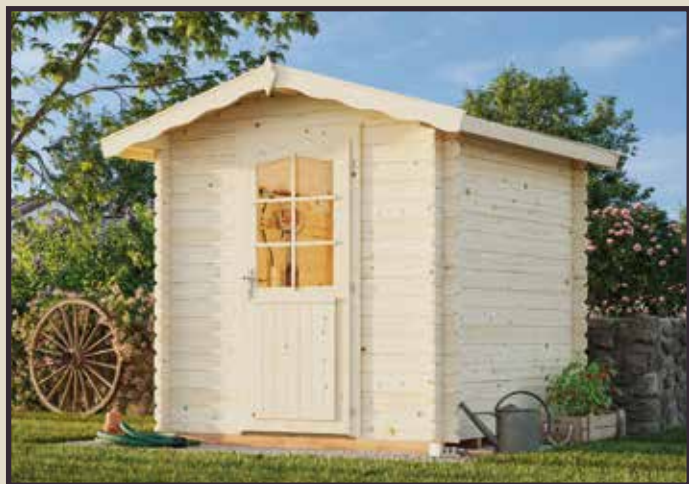

Les Abris de Provence

Depuis 1980

OLIVER : épaisseur 28 mm - Dimension : 220 x 220 cm
Surface utile : 4,00 m² - Avancée de toit 30 cm
Hauteur : 190 / 222 cm

FIGEAC : épaisseur 28 mm - Dimension : 260 x 220 cm
Surface utile : 4,60 m² - Avancée de toit 40 cm
Hauteur : 194 / 229 cm

St Cézaire 2 : épaisseur 28 mm - Dimension : 320 x 320 cm
Surface utile : 9 m² - Avancée de toit : 20 cm
Hauteur : 200 / 215 cm

LE MANS : épaisseur 34 mm - Dimension : 400 x 400 cm
Surface utile : 14 m² - Avancée de toit : 40 cm
Hauteur : 182 / 245 cm